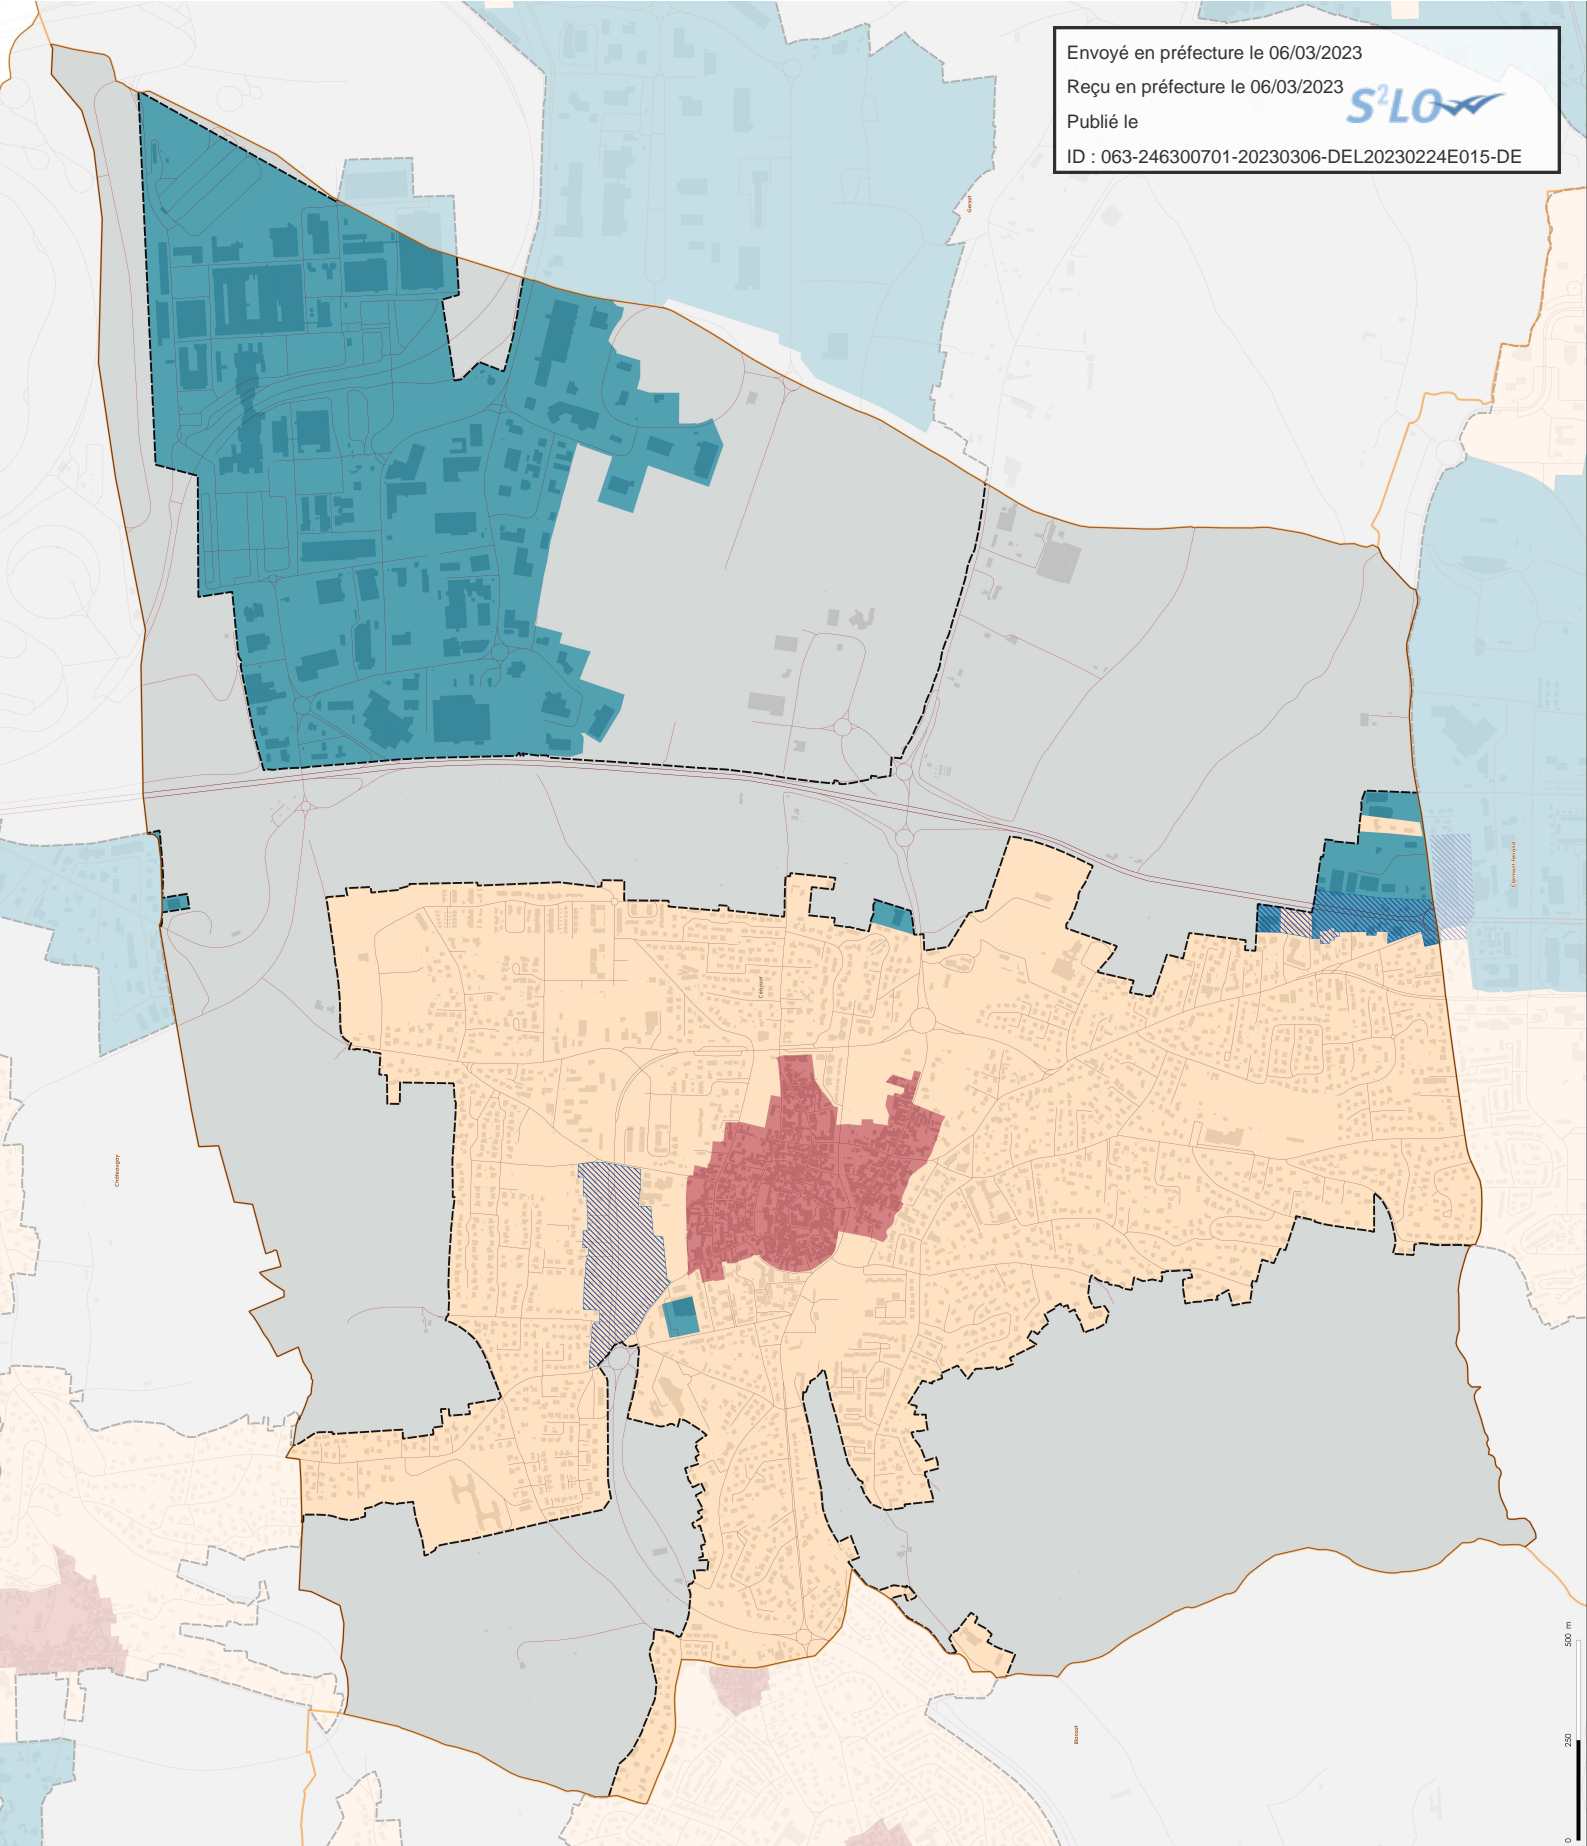

Envoyé en préfecture le 06/03/2023

Reçu en préfecture le 06/03/2023

Publié le

ID : 063-246300701-20230306-DEL20230224E015-DE

0 250 500 m

Document de base	Anné	Équipement public	Approbation
	04 mars 2022	sur plan n° 20 18/00001/2022