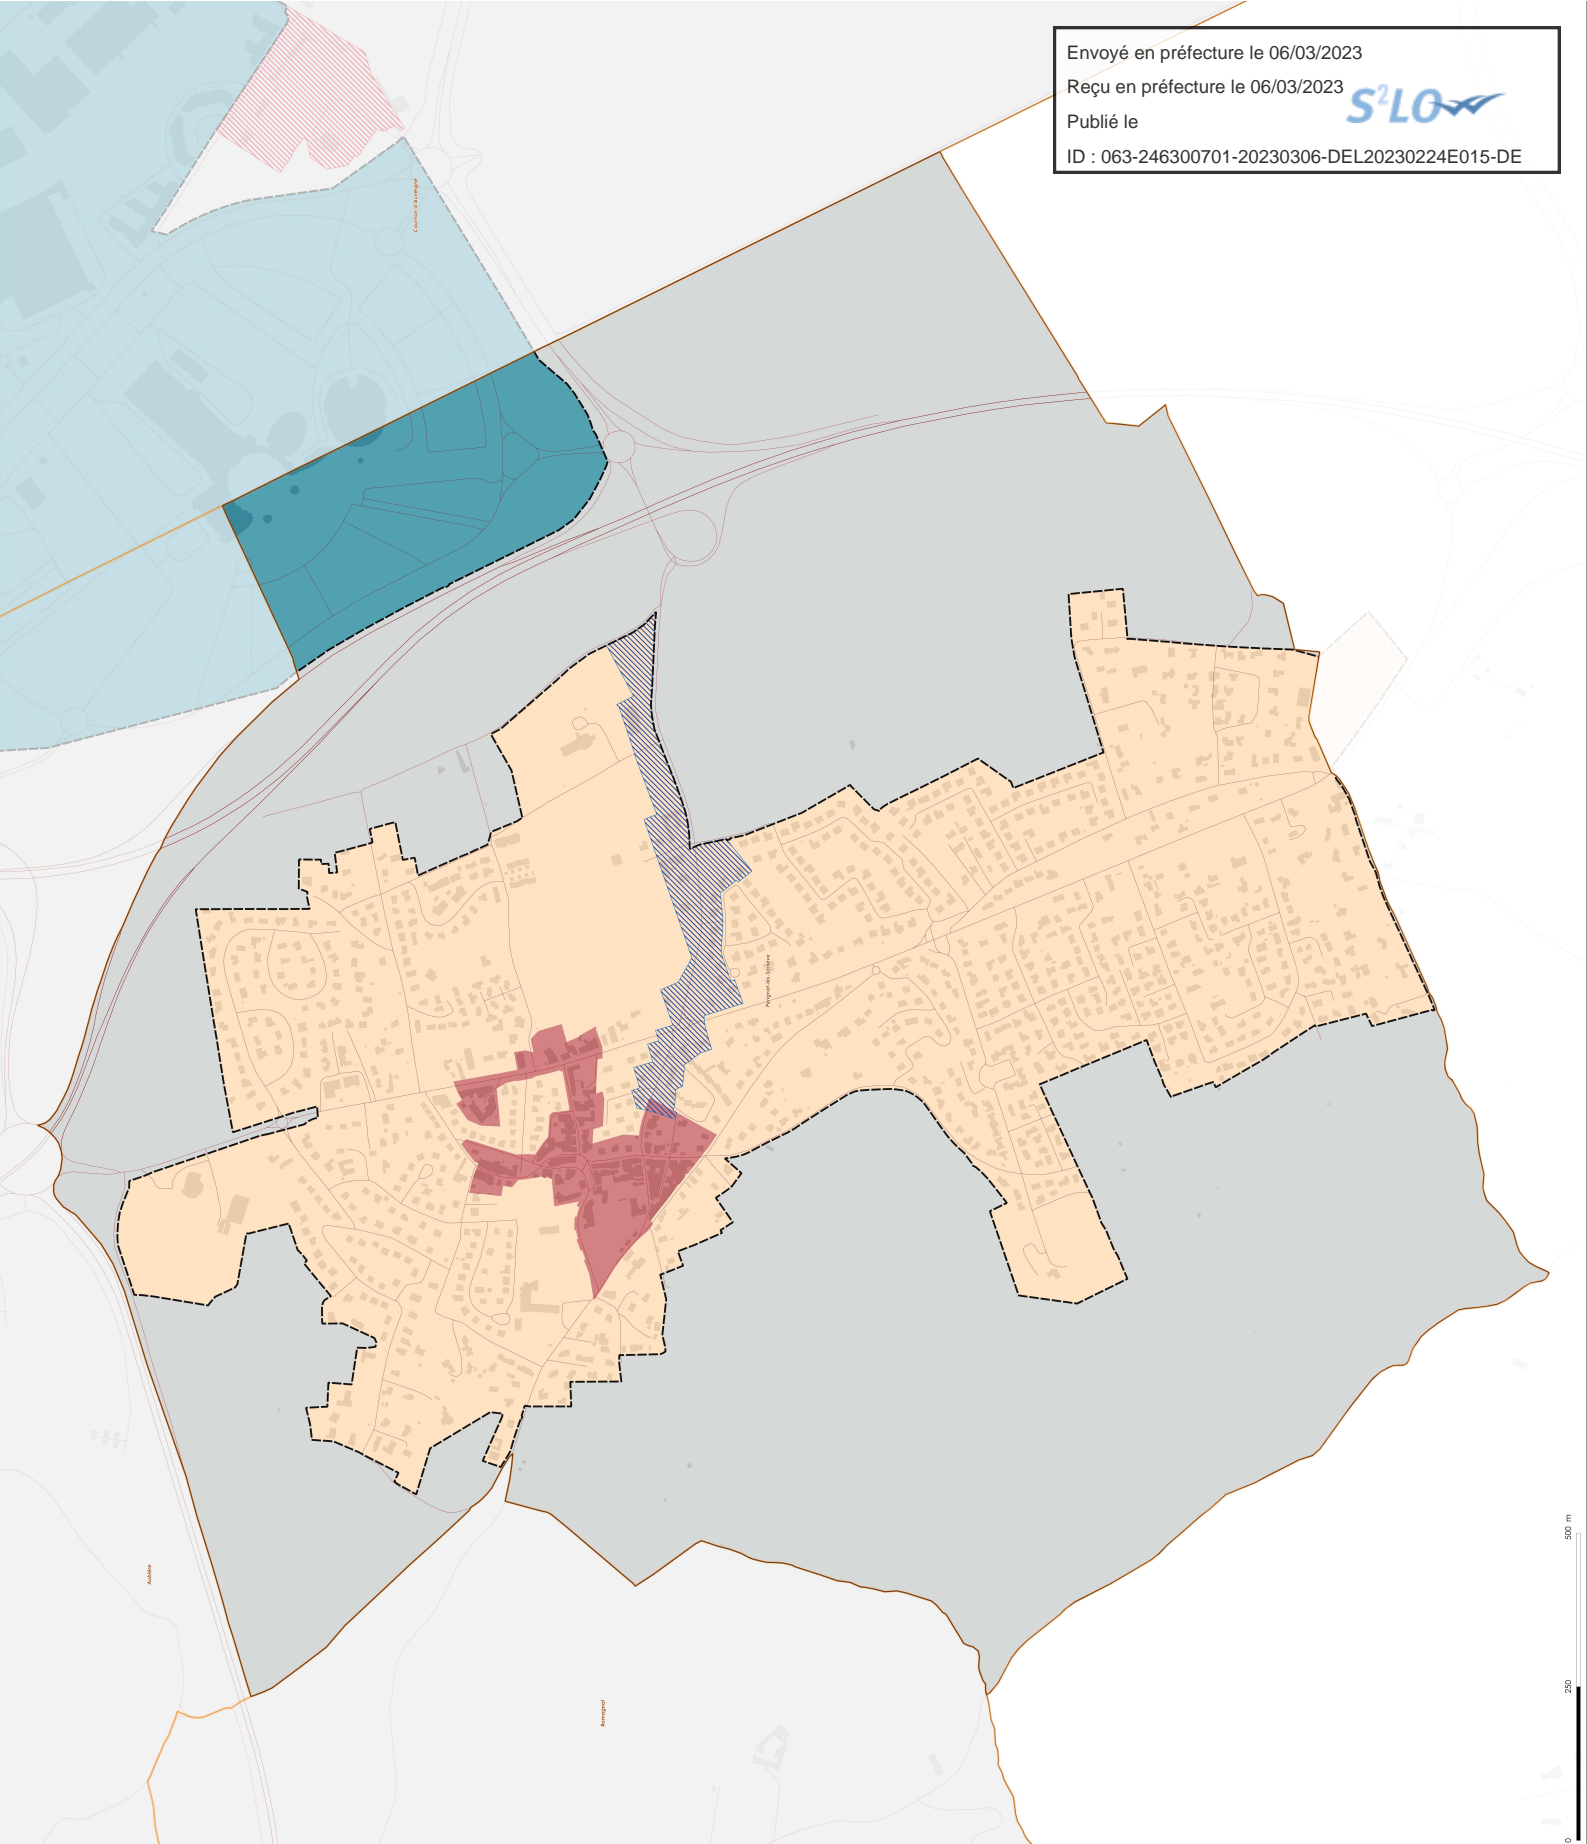

Envoyé en préfecture le 06/03/2023

Reçu en préfecture le 06/03/2023

Publié le

ID : 063-246300701-20230306-DEL20230224E015-DE

Echelle : 1 / 30 000 ème

Document de base	Année	Étiquettes publiques	Approbation
	04 mars 2022	sur le plan au 20 septembre 2022