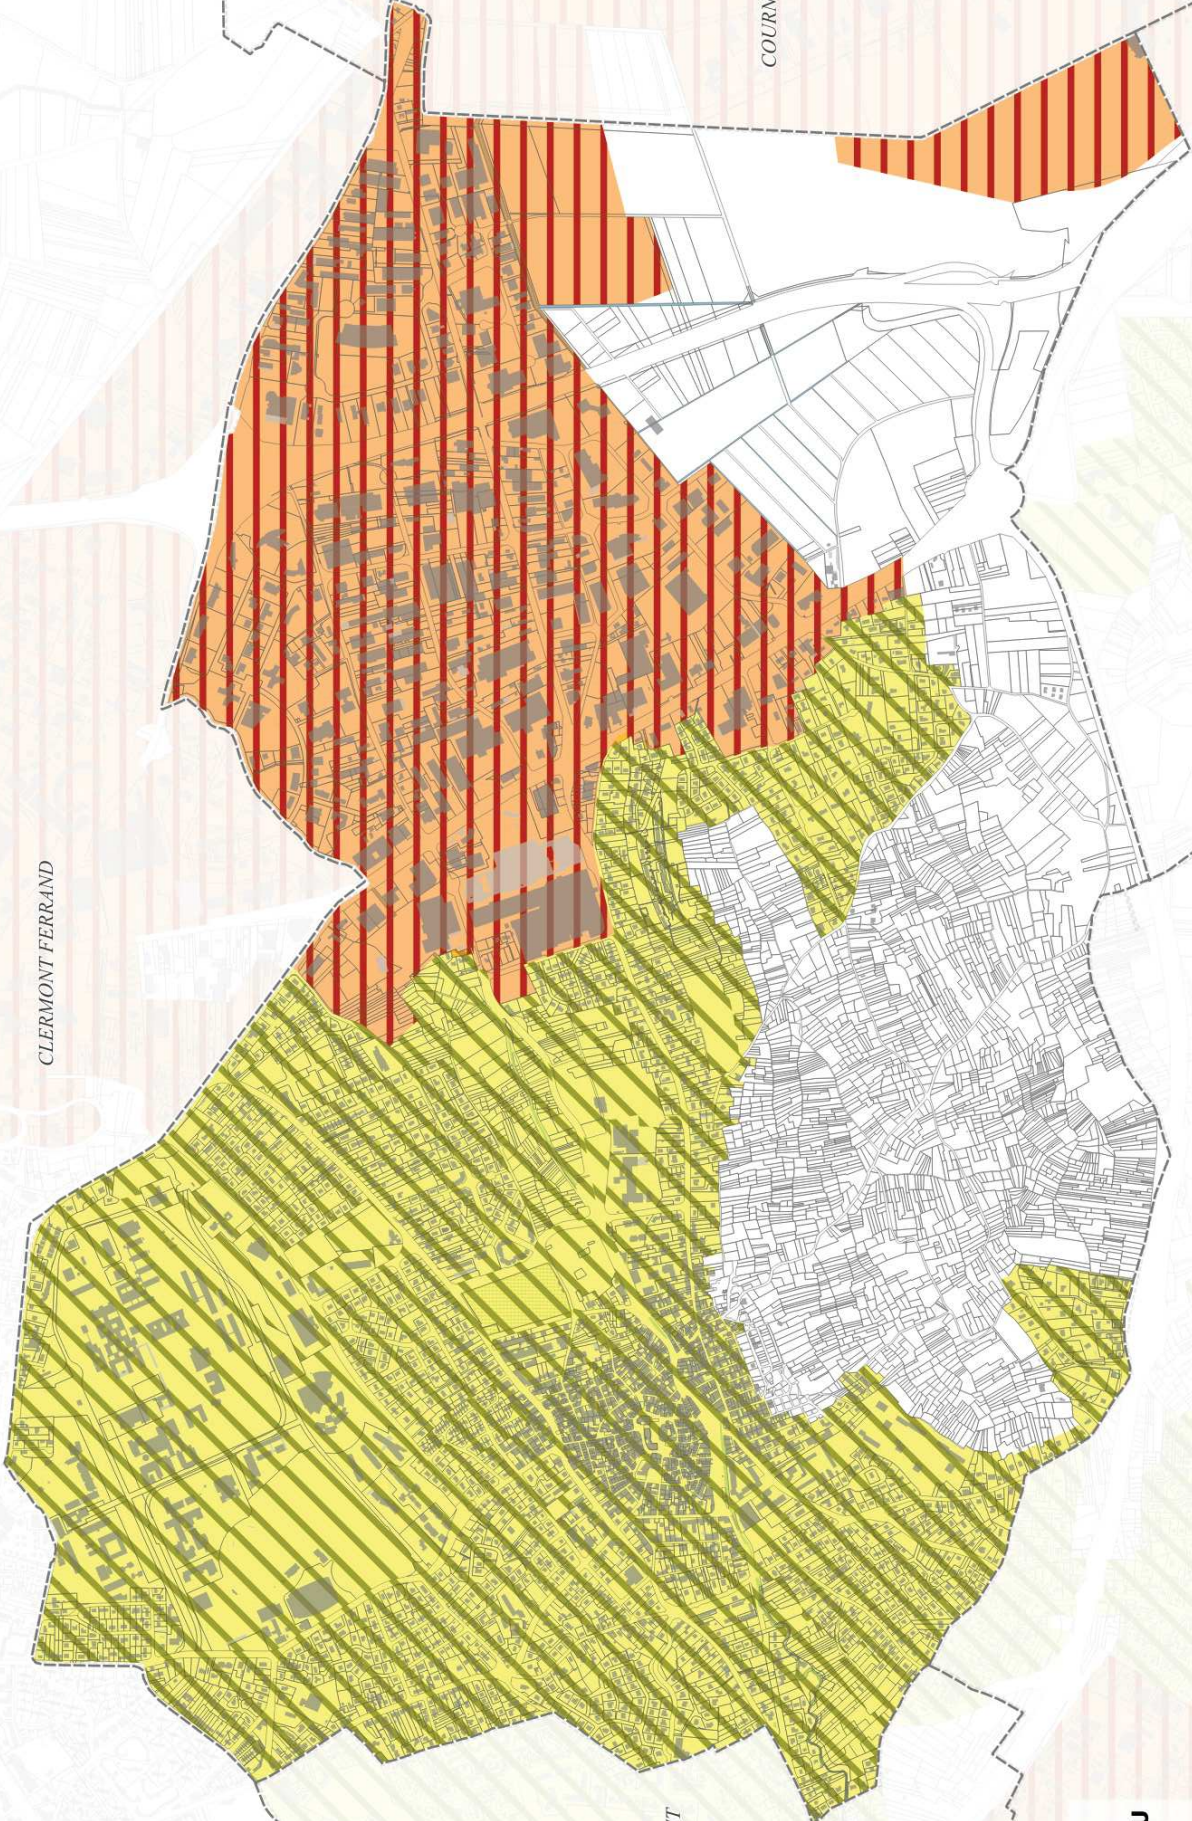

Périmètre de Droit de Préemption Urbain COMMUNE D' AUBIERE

Légende

Périmètre DPU

Simple

Renforcé

Sources: DGI, IGN - Production: DU/Foncier, DUN/SIG