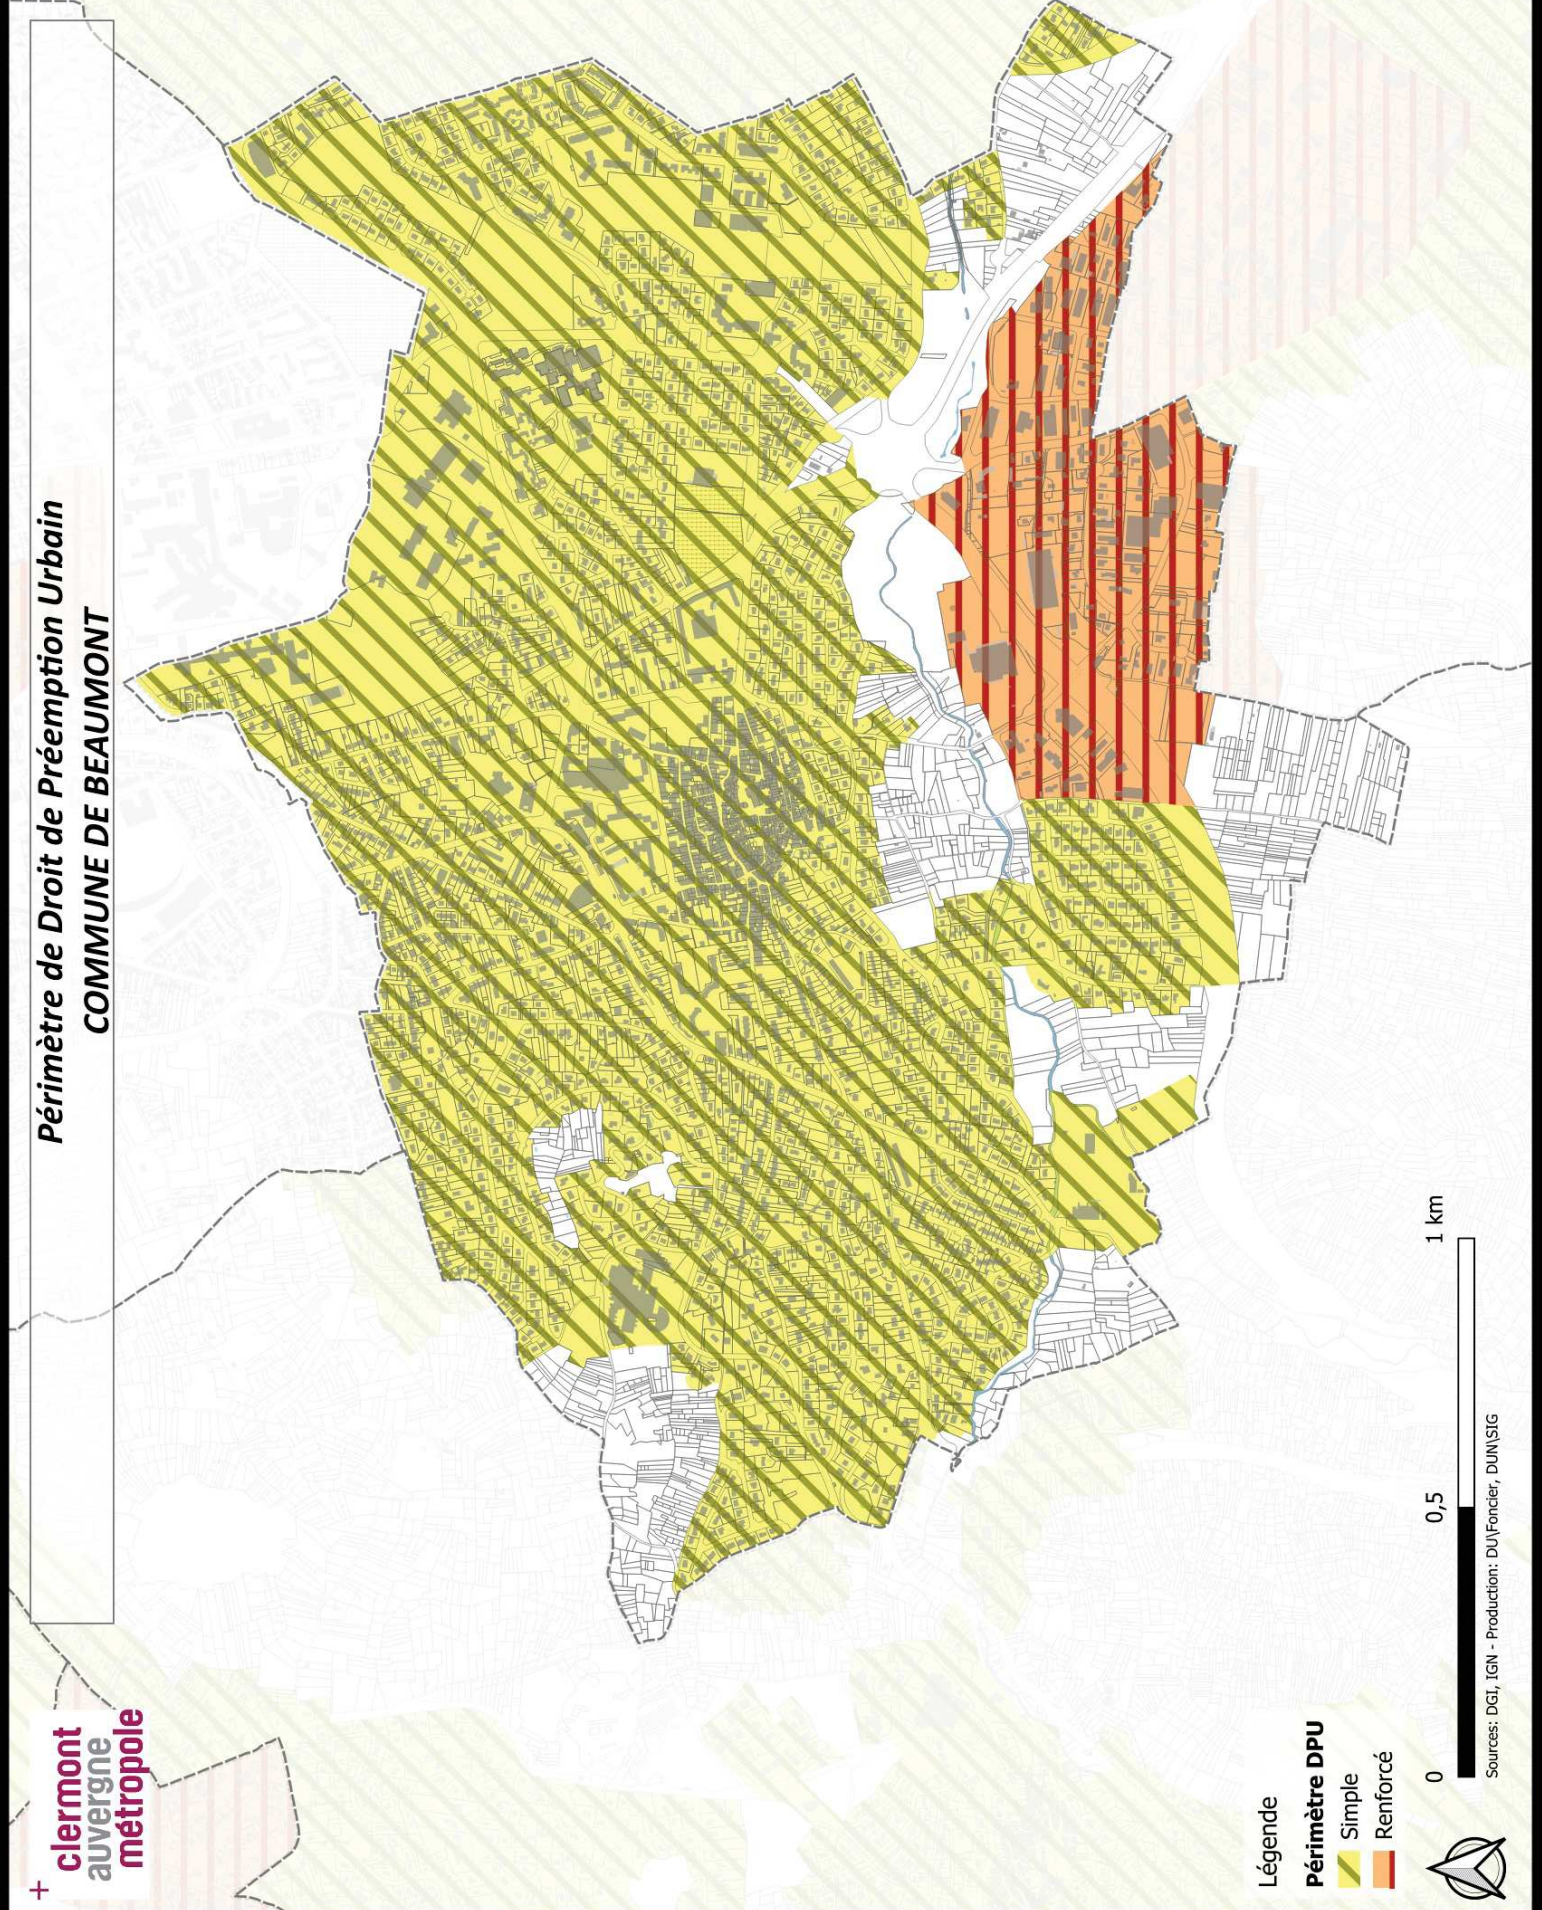

**Périmètre de Droit de Préemption Urbain  
COMMUNE DE BEAUMONT**

**Légende**  
**Périmètre DPU**  
Simple  
Renforcé

Sources: DGI, IGN - Production: DU/Foncier, DUN/SIG