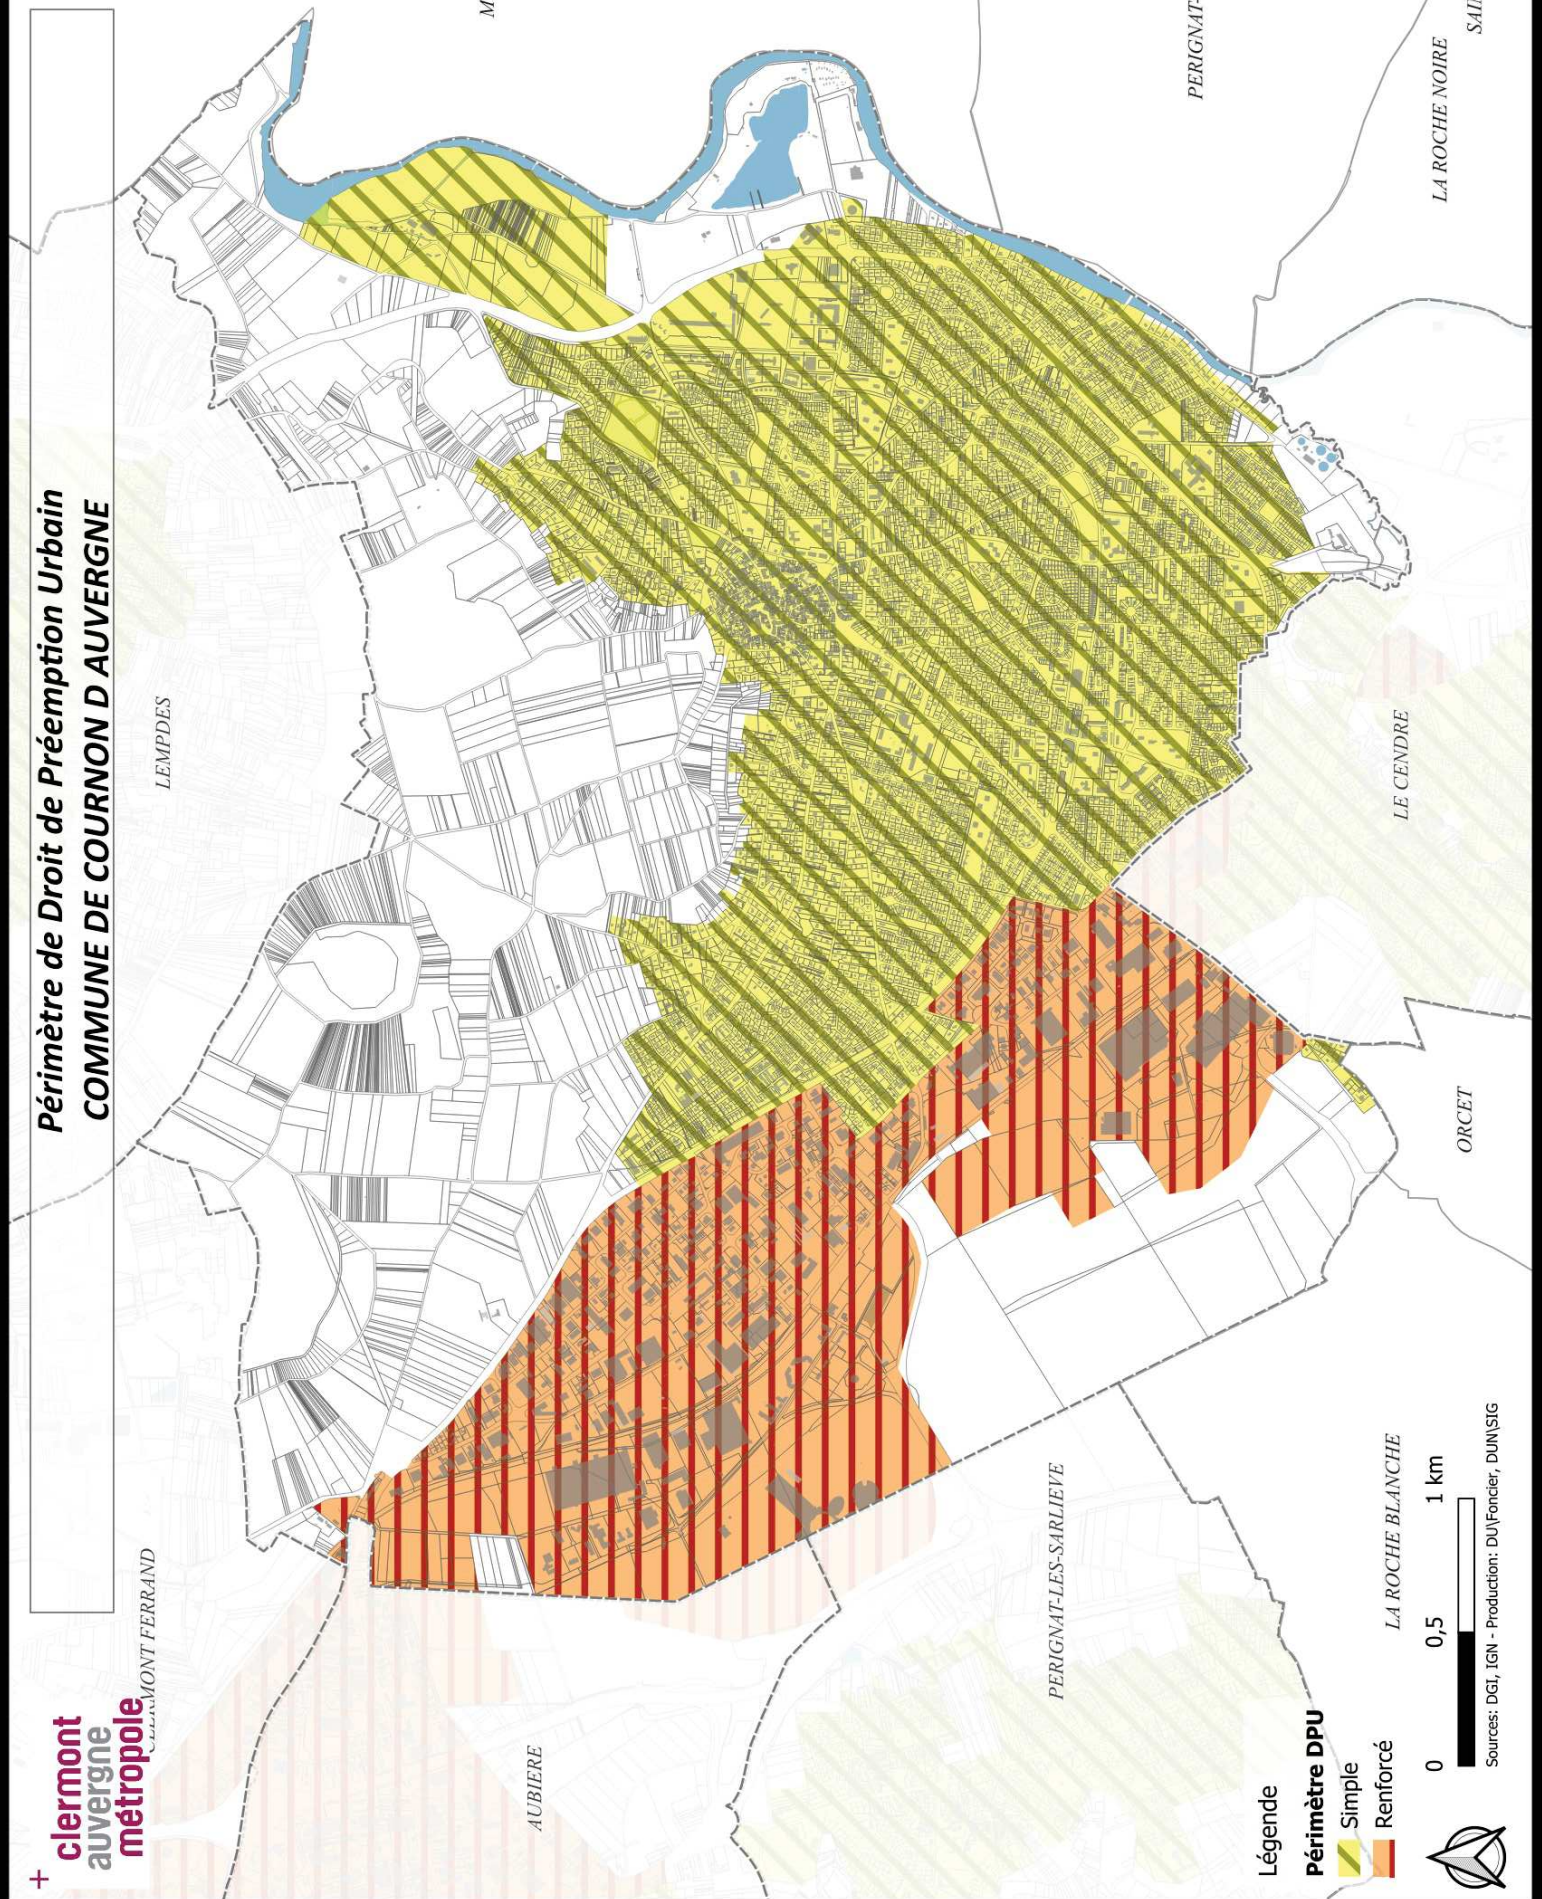

# Périmètre de Droit de Préemption Urbain COMMUNE DE COURNON D'AUVERGNE

Légende

**Périmètre DPU**

- Simple
- Renforcé

0 0,5 1 km

Sources: DGI, IGN - Production: DU/Foncier, DUN\SIG